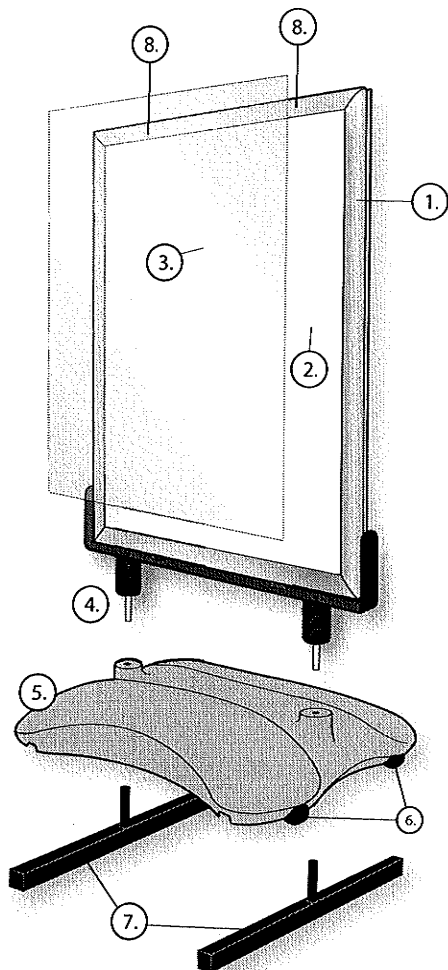

# StoreStopper® RB2000

Technische informatie

Standaard formaten

Profiel 44mm SL

1. Profiel > 44mm SL - Aluminium - Zilver geanodiseerd
2. Rugplaat > 2,5mm ABS
3. Voorzetfolie > 0,5 mm A-pet glashelder
4. Veer+doorn > te monteren zonder gereedschap!
5. Base > Polyethyleen / Inhoud= (MAX40L)
6. Wielen > 2x met metalen as
7. Metalen staanders
8. Posterklennen

LIJST MATEN

Product	Poster formaat	Zicht formaat	Buiten formaat	Folie formaat	Totaal hoogte	Kg Gewicht	Doors formaat	stuks op pallet	Pallet formaat
<b>RB 2000</b>									
A0	841x1189	818x1166	906x1254	880x1228	1558	17,5	1565x950x65	15	1000x1200
700x1000	700x1000	677x977	765x1065	739x1039	1339	13,0	1400x845x65	17	1000x1200
A1	594x841	571x818	659x906	633x880	1180	11,5	1210x740x65	20	800x1200
<b>RB 2000 Base</b>									
Base			660x805x160			8	670x810x180	20	800x1200