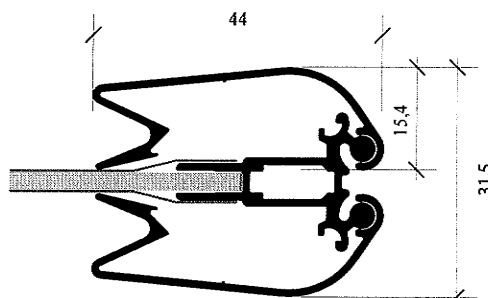

# StoreStopper® RB2000

Technische informatie

Standaard formaten

Profiel 44mm SL

1. Profiel > 44mm SL - Aluminium - Zilver geanodiseerd
2. Rugplaat > 2,5mm ABS
3. Voorzetfolie > 0,5 mm A-pet glashelder
4. Veer+doorn > te monteren zonder gereedschap!
5. Base > Polyethyleen / Inhoud= (MAX40L)
6. Wielen > 2x met metalen as
7. Metalen staanders
8. Posterklennen

LIJST MATEN

Product	Poster formaat	Zicht formaat	Buiten formaat	Folie formaat	Totaal hoogte	Kg Gewicht	Doors formaat	stuks op pallet	Pallet formaat
<b>RB 2000</b>									
A0	841x1189	818x1166	906x1254	880x1228	1558	17,5	1565x950x65	15	1000x1200
700x1000	700x1000	677x977	765x1065	739x1039	1339	13,0	1400x845x65	17	1000x1200
A1	594x841	571x818	659x906	633x880	1180	11,5	1210x740x65	20	800x1200
<b>RB 2000 Base</b>									
Base			660x805x160			8	670x810x180	20	800x1200

Alle maten in millimeters