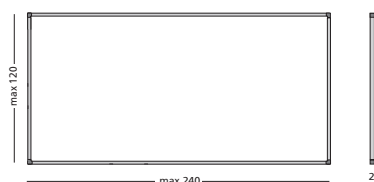

Pinntafel mit Oberfläche in beige, aus dem Naturprodukt Kork. Mit eloxiertem Softline Profil und grauen Kunststoff-Eckelementen.

**GB Pin board pressed cork
Softline profile**

Pin boards with pressed cork surface in beige, made of natural cork. Anodised aluminium softline profile with grey synthetic corners.

**Prikbord perskurk softline profiel
Pin board pressed cork softline profile**

Afmetingen Size	Artikelnummer Article number
120 x 240 cm	11204.110
120 x 180 cm	11204.111
90 x 180 cm	11204.115
90 x 120 cm	11204.112
60 x 90 cm	11204.113
45 x 60 cm	11204.114