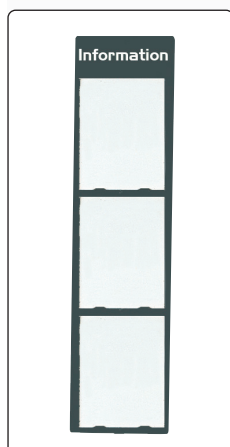

**Print area top:**  
26,5 x 11,5 cm høj

Height 110 cm

Width 27,5 cm

 Info board supplied in grey, 3 mm PS plastic. With 3 pcs. of anti-reflex APET front panels in A4 size. Brochure holder can easily be attached.

 Infotafel aus 3 mm PS in grau. Mit 3 Stück entspiegelten APET Frontscheiben in A4. Prospekthalter ist leicht an allen Fächern anzubringen.

 Infotavle produceret i 3 mm, grå PS. Med 3 stk. APET antirefleks A4 frontplader. Kan også monteres med brochureholder, art. 6841.

### Optional brochure holder

**Article:**  
6841  
**Colour:**  
Transparent  
**Capacity:**  
A4 21 x 29,7 cm  
**Depth:**  
2 cm

### Front panel (spare part)

**Article:**  
6842  
**Colour:**  
Transparent  
Anti-reflex  
APET  
**Size:**  
A4 21 x 29,7 cm

Model	Art.no.	Capacity	Colour	Total W x H	Package size and weight	Pallet size and quantity
400	6802	3 x A4 print	Grey	27,5 x 110 cm	33 x 115 x 5 cm 1,6 kg	80 x 120 x 220 cm 88 pcs.