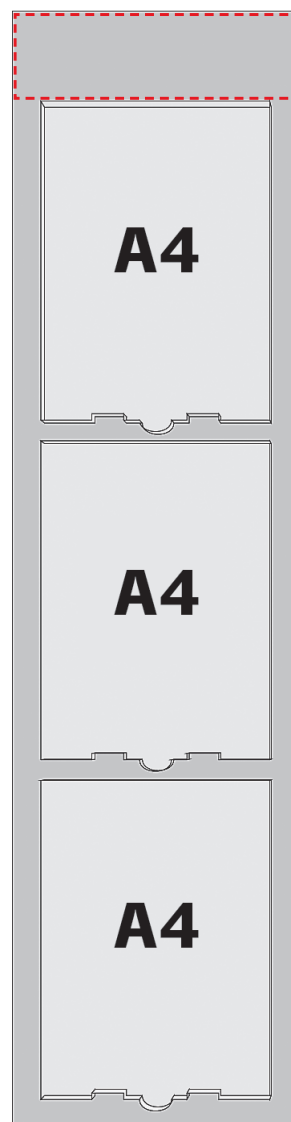

**Print area top:**  
26,5 x 11,5 cm høj

Height 110 cm

Width 27,5 cm

 Info board supplied in grey, 3 mm PS plastic. With 3 pcs. of anti-reflex APET front panels in A4 size. Brochure holder can easily be attached.

 Infotafel aus 3 mm PS in grau. Mit 3 Stück entspiegelten APET Frontscheiben in A4. Prospekthalter ist leicht an allen Fächern anzubringen.

 Infotavle produceret i 3 mm, grå PS. Med 3 stk. APET antirefleks A4 frontplader. Kan også monteres med brochureholder, art. 6841.

### Optional brochure holder

**Article:**  
6841  
**Colour:**  
Transparent  
**Capacity:**  
A4 21 x 29,7 cm  
**Depth:**  
2 cm

### Front panel (spare part)

**Article:**  
6842  
**Colour:**  
Transparent  
Anti-reflex  
APET  
**Size:**  
A4 21 x 29,7 cm

Model	Art.no.	Capacity	Colour	Total W x H	Package size and weight	Pallet size and quantity
400	6802	3 x A4 print	Grey	27,5 x 110 cm	33 x 115 x 5 cm 1,6 kg	80 x 120 x 220 cm 88 pcs.